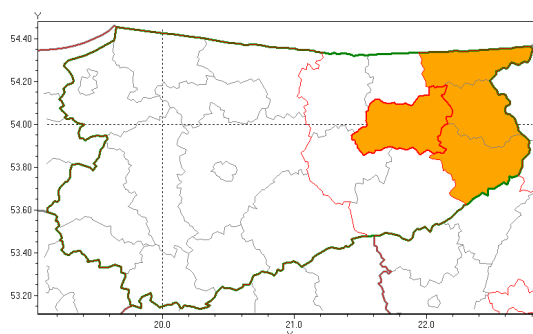

Zasięg ostrzeżenia w województwie

Burze z gradem

Ostrzeżenie meteorologiczne Nr 3

Nazwa biura	IMGW-PIB Centralne Biuro Prognoz Meteorologicznych Zespół w Białymstoku
Zjawisko/stopień zagrożenia	Burze z gradem/ 2
Obszar	województwo warmińsko-mazurskie powiat giżycki
Ważność	od godz. 18:00 dnia 21.06.2018 do godz. 24:00 dnia 21.06.2018
Przebieg	Prognozuje się wystąpienie burz z opadami deszczu miejscami od 15 mm do 25 mm, lokalnie do 40 mm oraz porywami wiatru do 100 km/h. Miejscami grad.
Prawdopodobieństwo wystąpienia zjawiska(%)	80%
Uwagi	Brak.
Dyrektor synoptyk IMGW-PIB	Tomasz Siemieniuk
Godzina i data wydania	godz. 07:40 dnia 21.06.2018
SMS	IMGW-PIB OSTRZEŻA: BURZE Z GRADEM/2 warmińsko-mazurskie/giżycki od 18:00/21.06 do 24:00/22.06.2018 deszcz 40 mm, porywy 100 km/h